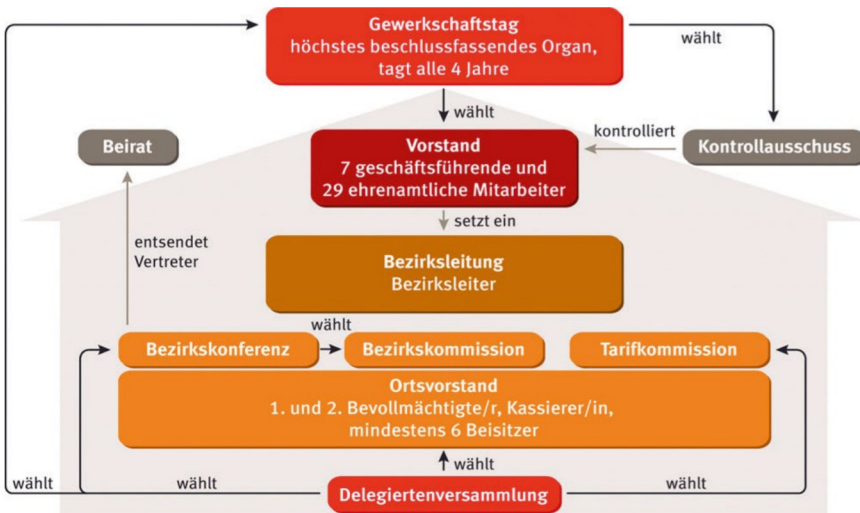

Der demokratische Aufbau der IG Metall: Die Delegiertenversammlung bildet die Basis der gesamten IG Metall – und auch der Geschäftsstelle.